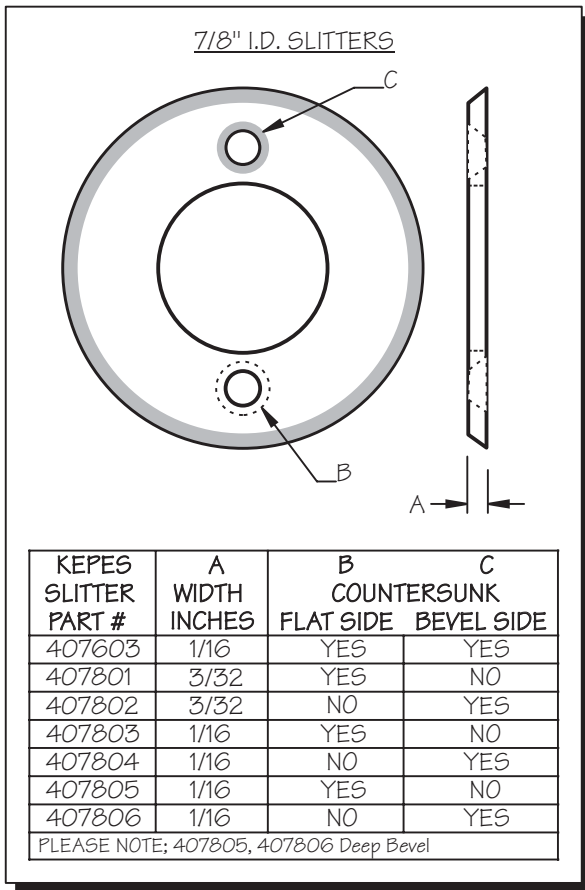

**KEPES,
Inc.**

7/8" I.D. *PERFS*

 <p>K#407701</p> <p>CUT <u>7/8"</u> (.875) GAP <u>3/32"</u> (.094) TEETH <u>6</u> T.P.I. <u>1.45</u></p>	 <p>K#430113 (use #408017 holding collar)</p> <p>CUT <u>9/32"</u> (.281) GAP <u>5/32"</u> (.156) TEETH <u>12</u> T.P.I. <u>1.45</u></p>	 <p>K#407702</p> <p>CUT <u>3/8"</u> (.375) GAP <u>3/32"</u> (.094) TEETH <u>12</u> T.P.I. <u>2</u></p>
 <p>K#407708</p> <p>CUT <u>5/16"</u> (.313) GAP <u>1/16"</u> (.063) TEETH <u>15</u> T.P.I. <u>2.5</u></p>	 <p>K#407703</p> <p>CUT <u>1/4"</u> (.25) GAP <u>1/16"</u> (.063) TEETH <u>18</u> T.P.I. <u>3</u></p>	 <p>K#407704</p> <p>CUT <u>5/32"</u> (.156) GAP <u>3/32"</u> (.094) TEETH <u>24</u> T.P.I. <u>4</u></p>
 <p>K#407705</p> <p>CUT <u>3/32"</u> (.094) GAP <u>3/32"</u> (.094) TEETH <u>31</u> T.P.I. <u>5.25</u></p>	 <p>K#407706</p> <p>CUT <u>5/64"</u> (.078) GAP <u>1/162"</u> (.063) TEETH <u>41</u> T.P.I. <u>7</u></p>	 <p>K#407707</p> <p>CUT <u>3/64"</u> (.046) GAP <u>3/64"</u> (.064) TEETH <u>64</u> T.P.I. <u>11</u></p>

9016 58 Place, Suite 600
(262) 652-7889

www.kepes.com

Kenosha, WI 53144
Fax (262) 652-7787

SCORES, SLITTERS, AND ACCESSORIES

ACCESSORIES
CLAMP
#810001

SLOTTED PERF STRIPPER FINGER (stripper only) #409003

EDGE TRIM STRIPPER (complete) #430046 RIGHT #430027 LEFT (right shown)

STRIPPER (only) #409200

TIRE ONLY #407001

MOST PARTS ARE IN STOCK AND CAN BE SHIPPED THE SAME DAY!!!