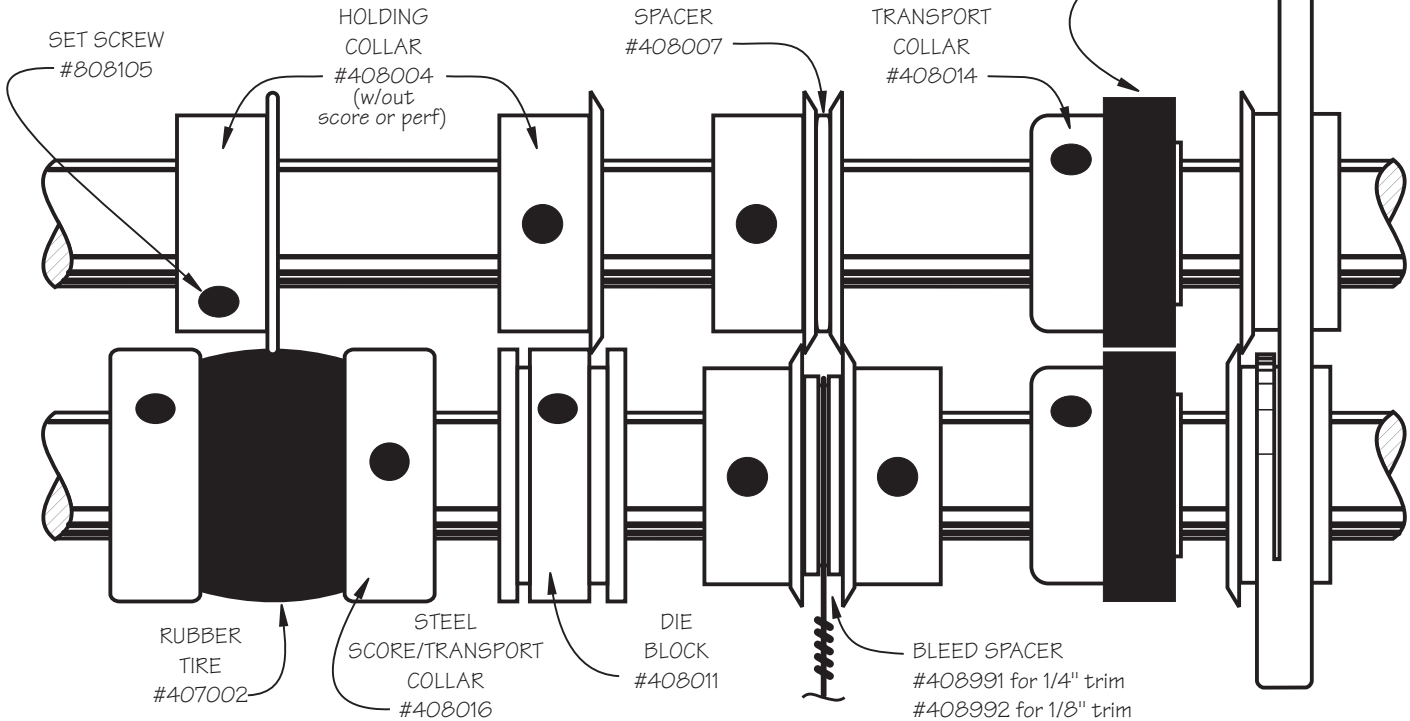

**KEPES,
Inc.**

7/8" I.D. *PERFS*

 <p>K#407701</p> <p>CUT <u>7/8"</u> (.875) GAP <u>3/32"</u> (.094) TEETH <u>6</u> T.P.I. <u>1.45</u></p>	 <p>K#430113 (use #408017 holding collar)</p> <p>CUT <u>9/32"</u> (.281) GAP <u>5/32"</u> (.156) TEETH <u>12</u> T.P.I. <u>1.45</u></p>	 <p>K#407702</p> <p>CUT <u>3/8"</u> (.375) GAP <u>3/32"</u> (.094) TEETH <u>12</u> T.P.I. <u>2</u></p>
 <p>K#407708</p> <p>CUT <u>5/16"</u> (.313) GAP <u>1/16"</u> (.063) TEETH <u>15</u> T.P.I. <u>2.5</u></p>	 <p>K#407703</p> <p>CUT <u>1/4"</u> (.25) GAP <u>1/16"</u> (.063) TEETH <u>18</u> T.P.I. <u>3</u></p>	 <p>K#407704</p> <p>CUT <u>5/32"</u> (.156) GAP <u>3/32"</u> (.094) TEETH <u>24</u> T.P.I. <u>4</u></p>
 <p>K#407705</p> <p>CUT <u>3/32"</u> (.094) GAP <u>3/32"</u> (.094) TEETH <u>31</u> T.P.I. <u>5.25</u></p>	 <p>K#407706</p> <p>CUT <u>5/64"</u> (.078) GAP <u>1/162"</u> (.063) TEETH <u>41</u> T.P.I. <u>7</u></p>	 <p>K#407707</p> <p>CUT <u>3/64"</u> (.046) GAP <u>3/64"</u> (.064) TEETH <u>64</u> T.P.I. <u>11</u></p>

9016 58 Place, Suite 600
(262) 652-7889

www.kepes.com

Kenosha, WI 53144
Fax (262) 652-7787

SCORES, SLITTERS, AND ACCESSORIES

ACCESSORIES
CLAMP
#810001

SLOTTED PERF STRIPPER FINGER (stripper only) #409003

EDGE TRIM STRIPPER (complete) #430046 RIGHT #430027 LEFT (right shown)

STRIPPER (only) #409200

TIRE ONLY #407001

MOST PARTS ARE IN STOCK AND CAN BE SHIPPED THE SAME DAY!!!