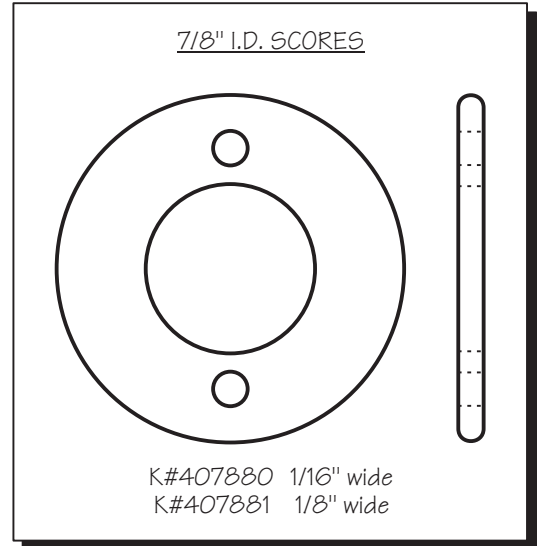

**KEPES,
Inc.**

7/8" I.D. *PERFS*

 <p>K#407701</p> <p>CUT <u>7/8"</u> (.875) GAP <u>3/32"</u> (.094) TEETH <u>6</u> T.P.I. <u>1.45</u></p>	 <p>K#430113 (use #408017 holding collar)</p> <p>CUT <u>9/32"</u> (.281) GAP <u>5/32"</u> (.156) TEETH <u>12</u> T.P.I. <u>1.45</u></p>	 <p>K#407702</p> <p>CUT <u>3/8"</u> (.375) GAP <u>3/32"</u> (.094) TEETH <u>12</u> T.P.I. <u>2</u></p>
 <p>K#407708</p> <p>CUT <u>5/16"</u> (.313) GAP <u>1/16"</u> (.063) TEETH <u>15</u> T.P.I. <u>2.5</u></p>	 <p>K#407703</p> <p>CUT <u>1/4"</u> (.25) GAP <u>1/16"</u> (.063) TEETH <u>18</u> T.P.I. <u>3</u></p>	 <p>K#407704</p> <p>CUT <u>5/32"</u> (.156) GAP <u>3/32"</u> (.094) TEETH <u>24</u> T.P.I. <u>4</u></p>
 <p>K#407705</p> <p>CUT <u>3/32"</u> (.094) GAP <u>3/32"</u> (.094) TEETH <u>31</u> T.P.I. <u>5.25</u></p>	 <p>K#407706</p> <p>CUT <u>5/64"</u> (.078) GAP <u>1/162"</u> (.063) TEETH <u>41</u> T.P.I. <u>7</u></p>	 <p>K#407707</p> <p>CUT <u>3/64"</u> (.046) GAP <u>3/64"</u> (.064) TEETH <u>64</u> T.P.I. <u>11</u></p>

9016 58 Place, Suite 600
(262) 652-7889

www.kepes.com

Kenosha, WI 53144
Fax (262) 652-7787

SCORES, SLITTERS, AND ACCESSORIES

ACCESSORIES
CLAMP
#810001

SLOTTED PERF STRIPPER FINGER (stripper only) #409003

EDGE TRIM STRIPPER (complete) #430046 RIGHT #430027 LEFT (right shown)