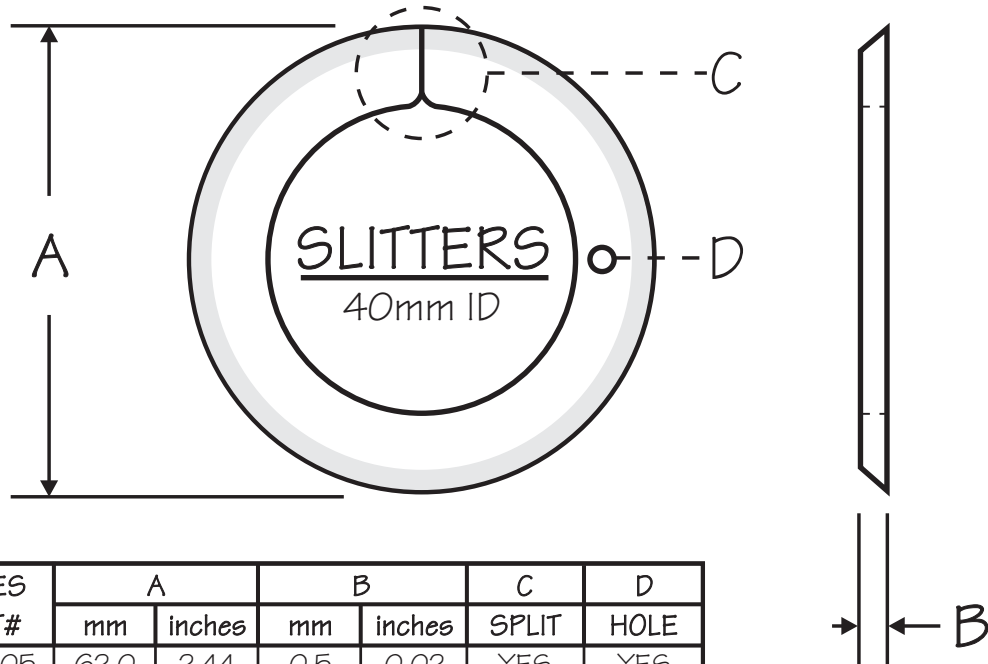

# SCORES AND ACCESSORIES

KEPES PART #	A		B		C	D
	mm	inches	mm	inches	SPLIT	HOLE
790167	58.8	2.31	1.0	0.04	YES	NO
790061	59.5	2.34	0.8	0.03	YES	NO
790182	60.0	2.36	0.8	0.03	YES	NO
407207	60.0	2.36	1.5	0.06	NO	YES
407208	60.0	2.36	3.0	0.12	NO	YES
407206	61.0	2.40	0.8	0.03	YES	YES
790181	61.5	2.42	1.5	0.06	NO	NO

# SLITTERS AND ACCESSORIES

KEPES PART#	A		B		C	D
	mm	inches	mm	inches	SPLIT	HOLE
407305	62.0	2.44	0.5	0.02	YES	YES
407306	64.0	2.52	0.5	0.02	YES	YES
407344	64.0	2.52	2.0	0.08	NO	YES
790066	62.0	2.44	1.6	0.06	NO	YES
790076	62.0	2.44	0.5	0.02	NO	YES
790089	62.0	2.44	1.0	0.04	NO	NO