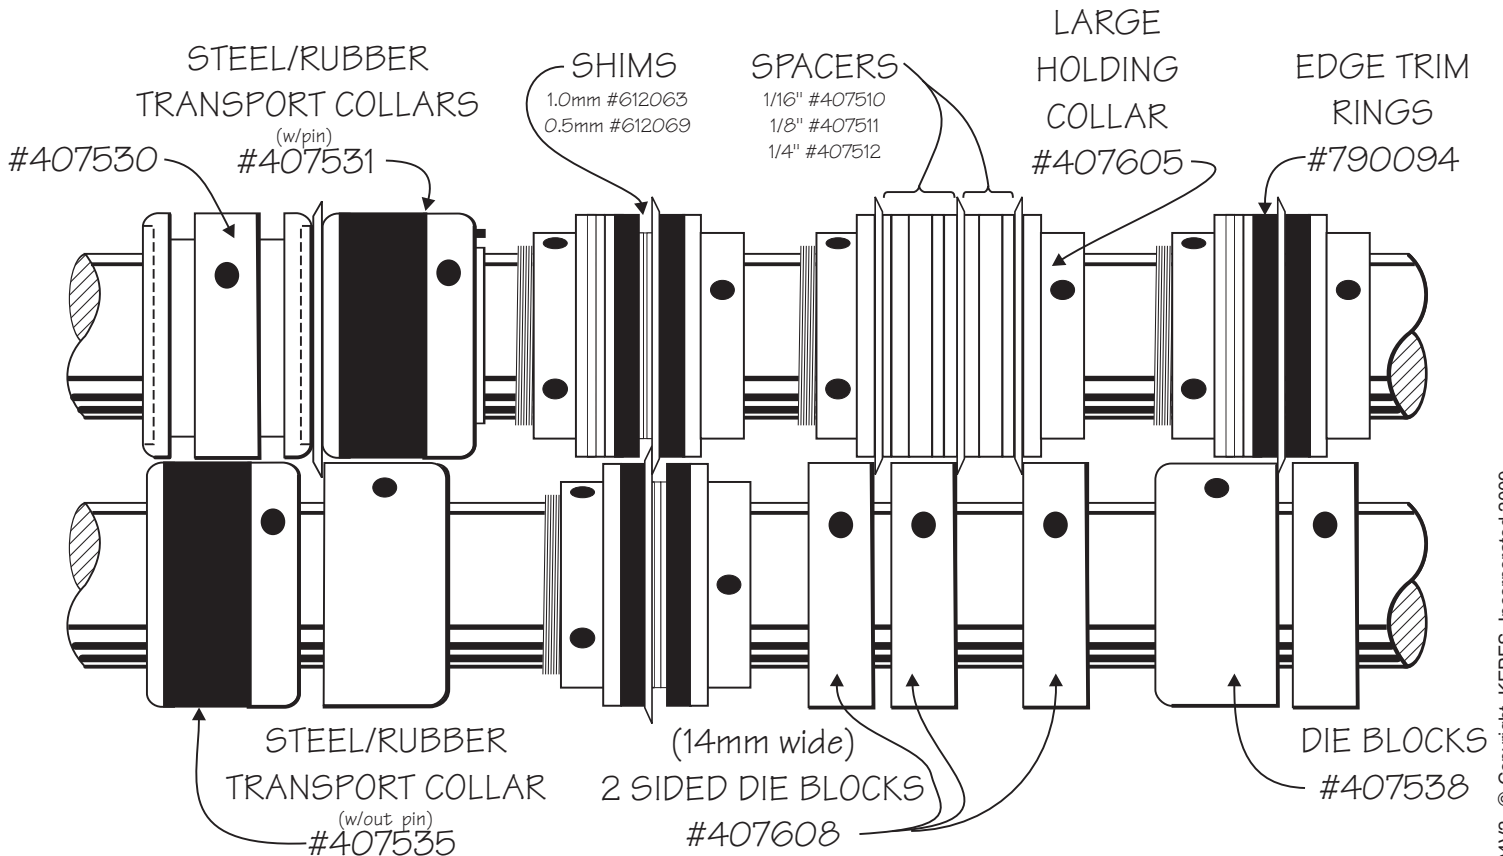

# SCORES AND ACCESSORIES

KEPES PART #	A		B		C	D
	mm	inches	mm	inches	SPLIT	HOLE
790167	58.8	2.31	1.0	0.04	YES	NO
790061	59.5	2.34	0.8	0.03	YES	NO
790182	60.0	2.36	0.8	0.03	YES	NO
407207	60.0	2.36	1.5	0.06	NO	YES
407208	60.0	2.36	3.0	0.12	NO	YES
407206	61.0	2.40	0.8	0.03	YES	YES
790181	61.5	2.42	1.5	0.06	NO	NO

# SLITTERS AND ACCESSORIES

KEPES PART#	A		B		C	D
	mm	inches	mm	inches	SPLIT	HOLE
407305	62.0	2.44	0.5	0.02	YES	YES
407306	64.0	2.52	0.5	0.02	YES	YES
407344	64.0	2.52	2.0	0.08	NO	YES
790066	62.0	2.44	1.6	0.06	NO	YES
790076	62.0	2.44	0.5	0.02	NO	YES
790089	62.0	2.44	1.0	0.04	NO	NO