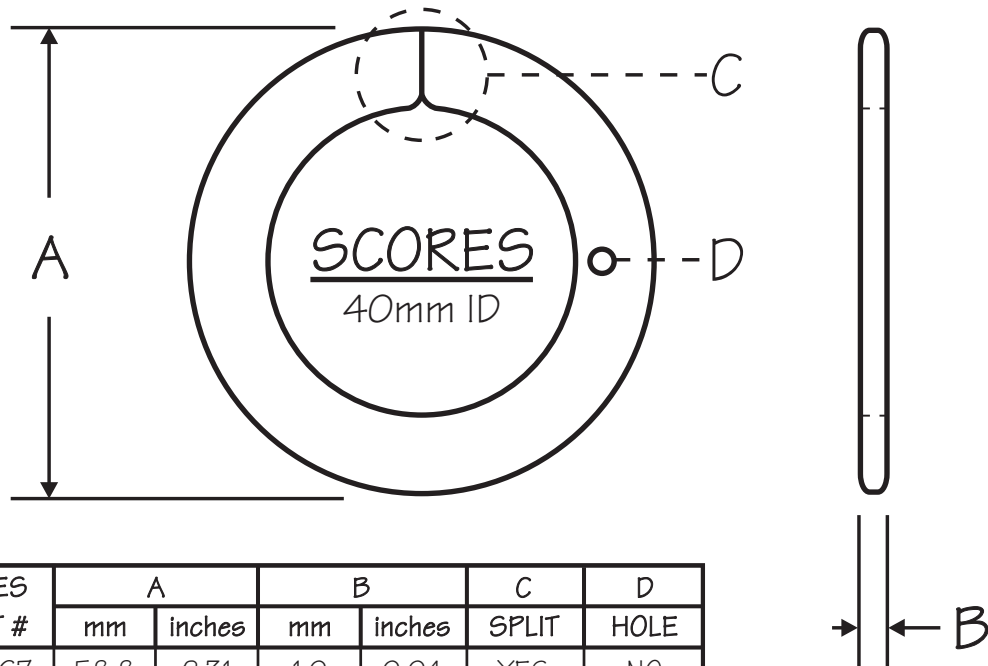

# SCORES AND ACCESSORIES

KEPES PART #	A		B		C	D
	mm	inches	mm	inches	SPLIT	HOLE
790167	58.8	2.31	1.0	0.04	YES	NO
790061	59.5	2.34	0.8	0.03	YES	NO
790182	60.0	2.36	0.8	0.03	YES	NO
407207	60.0	2.36	1.5	0.06	NO	YES
407208	60.0	2.36	3.0	0.12	NO	YES
407206	61.0	2.40	0.8	0.03	YES	YES
790181	61.5	2.42	1.5	0.06	NO	NO

# SLITTERS AND ACCESSORIES

KEPES PART#	A		B		C	D
	mm	inches	mm	inches	SPLIT	HOLE
407305	62.0	2.44	0.5	0.02	YES	YES
407306	64.0	2.52	0.5	0.02	YES	YES
407344	64.0	2.52	2.0	0.08	NO	YES
790066	62.0	2.44	1.6	0.06	NO	YES
790076	62.0	2.44	0.5	0.02	NO	YES
790089	62.0	2.44	1.0	0.04	NO	NO