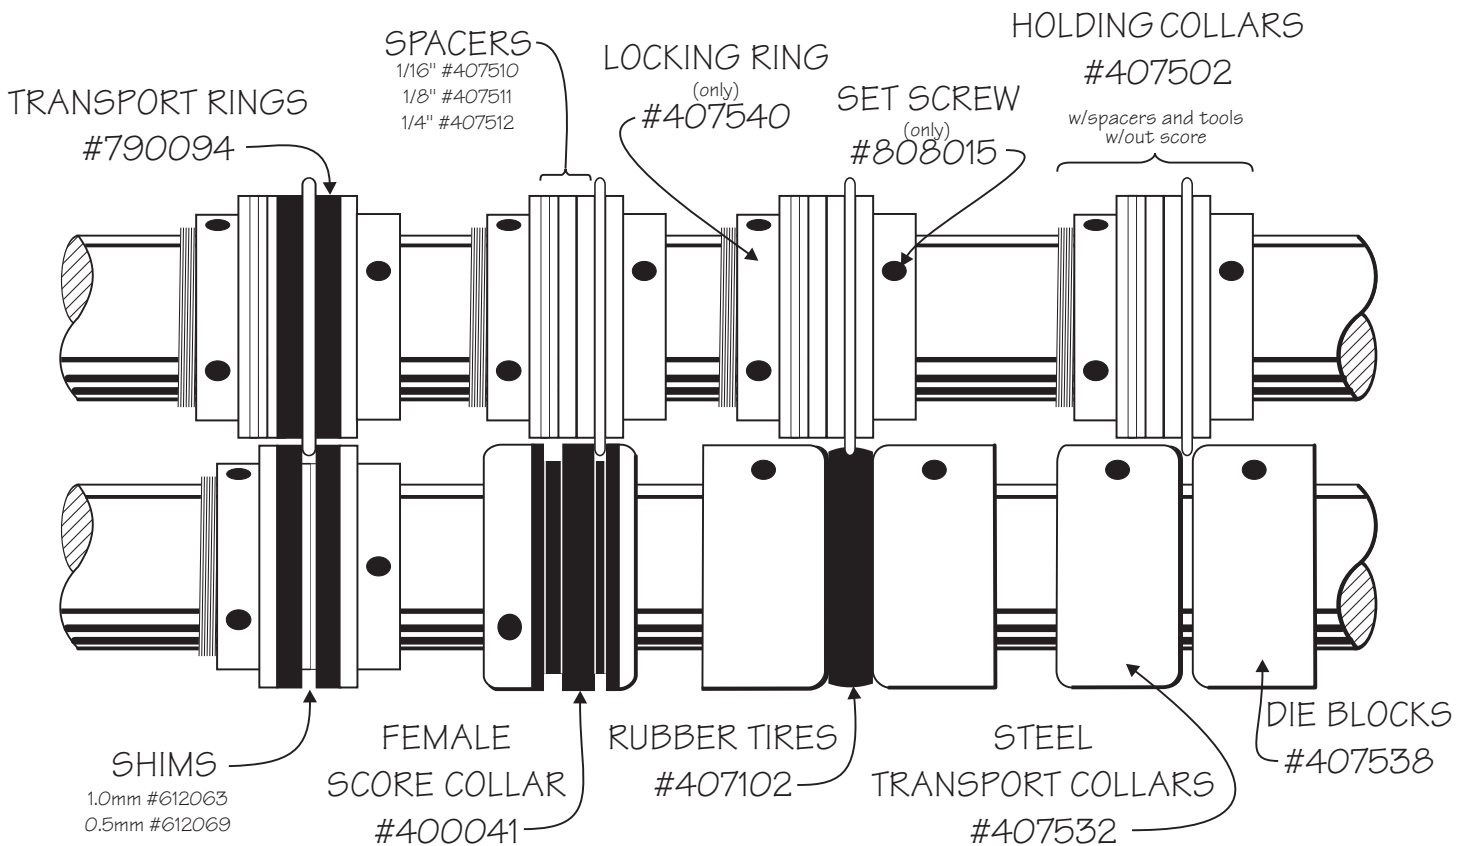

# SCORES AND ACCESSORIES

KEPES PART #	A		B		C	D
	mm	inches	mm	inches	SPLIT	HOLE
790167	58.8	2.31	1.0	0.04	YES	NO
790061	59.5	2.34	0.8	0.03	YES	NO
790182	60.0	2.36	0.8	0.03	YES	NO
407207	60.0	2.36	1.5	0.06	NO	YES
407208	60.0	2.36	3.0	0.12	NO	YES
407206	61.0	2.40	0.8	0.03	YES	YES
790181	61.5	2.42	1.5	0.06	NO	NO

# SLITTERS AND ACCESSORIES

KEPES PART#	A		B		C	D
	mm	inches	mm	inches	SPLIT	HOLE
407305	62.0	2.44	0.5	0.02	YES	YES
407306	64.0	2.52	0.5	0.02	YES	YES
407344	64.0	2.52	2.0	0.08	NO	YES
790066	62.0	2.44	1.6	0.06	NO	YES
790076	62.0	2.44	0.5	0.02	NO	YES
790089	62.0	2.44	1.0	0.04	NO	NO

## CENTER TRIM STRIPPERS